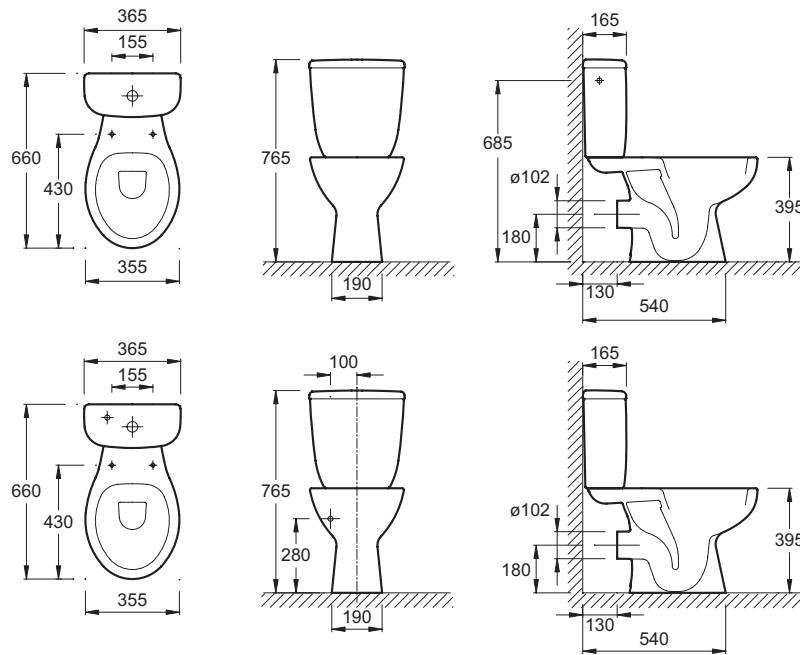

E4380

Коллекция: BRIVE

Отделка*:

00 - белый

Общие характеристики:

Технические характеристики

- Размеры (см): 66 x 35,50 см
- Материал: Керамика
- Высота: Стандартные
- Горизонтальный выпуск
- Вес: 15,6 кг
- Расход воды: Стандарт: 3/6 л
- Двойной смыв 3/6 л

Продукты для комплектации

- E70014: Полипропиленовая крышка-сиденье с механизмом «плавное опускание»

Общая информация

Спецификация продукта: Унитаз, горизонтальный слив. E4380. Коллекция: BRIVE. Размеры (см): 66 x 35,50 см. Вес: 15,6 кг. Материал: Керамика. Расход воды: Стандарт: 3/6 л. Высота: Стандартные. Двойной смыв 3/6 л. Горизонтальный выпуск.